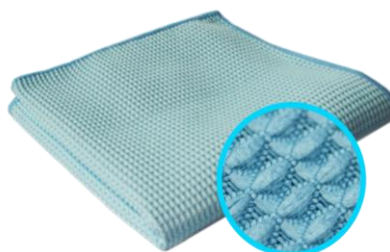

KARTA PRODUKTU

ŚCIERKA Z MIKROFAZY O STRUKTURZE WAFLOWEJ

40x40 cm

Przeznaczenie

- osuszenie powierzchni wilgotnych i mokrych
- czyszczenie różnorodnych powierzchni

SPECYFIKACJA PRODUKTU

gramatura:	320g/m ²
kolor:	niebieski
włókno:	100% microfibra, skład: polyester 80%, poliamid 20%
konsystencja:	gruba, mięsista
trwałość, chłonność:	wysoka
absorpcja:	do 400%
odporność na ścieranie:	wysoka
wszyta metka z oznaczeniem:	1 szt.
temp. prania:	do 60°C (nie używać środków zmiękczających)
temp. suszenia:	max 60°C
wymiary +/- 5%	szerokość: 40 cm; długość: 40 cm

DODATKOWE INFORMACJE

Wszechstronna ścierka o bardzo wysokich parametrach. Szerokie możliwości zastosowania pozwalają na generowanie wymiernych korzyści. Duży rozmiar podnosi komfort i efektywność wykonywanych prac. Szczególnie polecana w obszarach wymagających błyskawicznego osuszenia zmywalnych powierzchni np. myjnie samochodowe, taźnie, obszar wokół basenów itp.